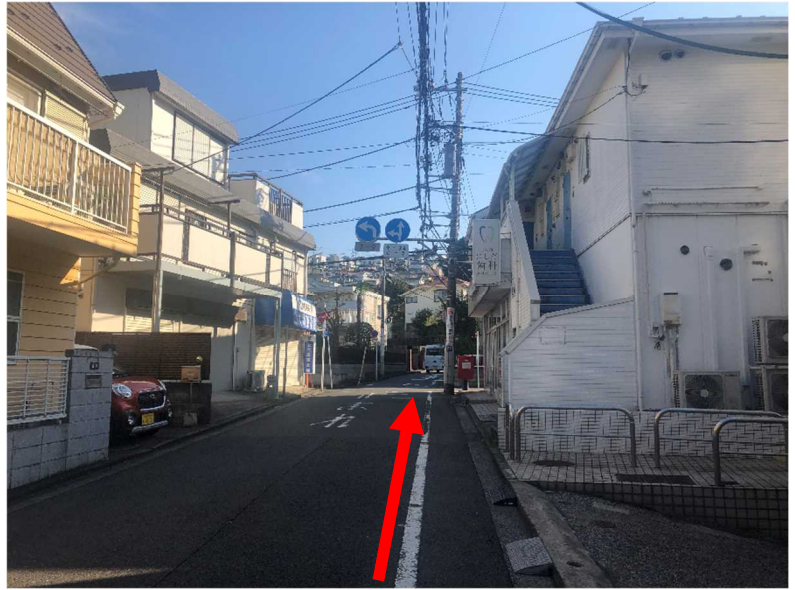

京急上大岡駅から上大岡コミュニティハウスへのルート(1/4)

京急上大岡駅

改札口を出ましたら、
東口階段を上ります。

すぐに東口交差点、
歩道を渡って右折。

道なりに進んでいきます。

京急上大岡駅から上大岡コミュニティハウスへのルート(2/4)

一つ目の信号

上大岡駅南側交差点を
直進します。

二つ目の信号を

直進します。

三つ目の信号

上大岡東二丁目交差点を
左折します。

(和菓子屋さんが目印)

京急上大岡駅から上大岡コミュニティハウスへのルート(3/4)

歯科医院前を直進します。

立派な門のある家の
T字路を左折します。
電柱に「コミハ」の表示あり

つぎのT字路を
右折します。
電柱に「コミハ」の表示あり

京急上大岡駅から上大岡コミュニティハウスへのルート(4/4)

T字路を曲がると、
正面に上り坂が見えてきます。
この坂を登ります。

坂の中腹まで登ってくると、
もうすぐです。

ようこそ
上大岡コミュニティハウスへ