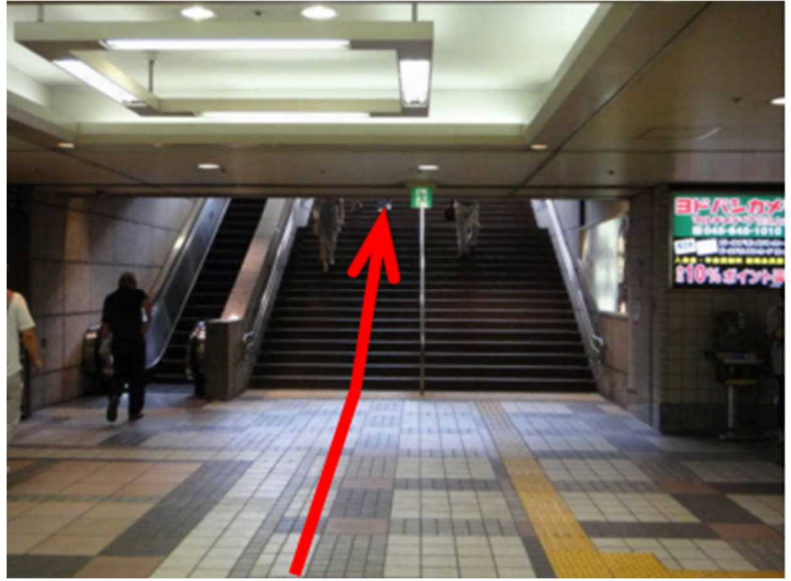

京急上大岡駅から上大岡コミュニティハウスへのルート(1/4)

京急上大岡駅

改札口を出ましたら、
東口階段を上ります。

すぐに東口交差点、
歩道を渡って右折。

道なりに進んでいきます。

京急上大岡駅から上大岡コミュニティハウスへのルート(2/4)

一つ目の信号

上大岡駅南側交差点を
直進します。

二つ目の信号を

直進します。

三つ目の信号

上大岡東二丁目交差点を
左折します。

(和菓子屋さんが目印)

京急上大岡駅から上大岡コミュニティハウスへのルート(3/4)

歯科医院前を直進します。

立派な門のある家の
T字路を左折します。
電柱に「コミハ」の表示あり