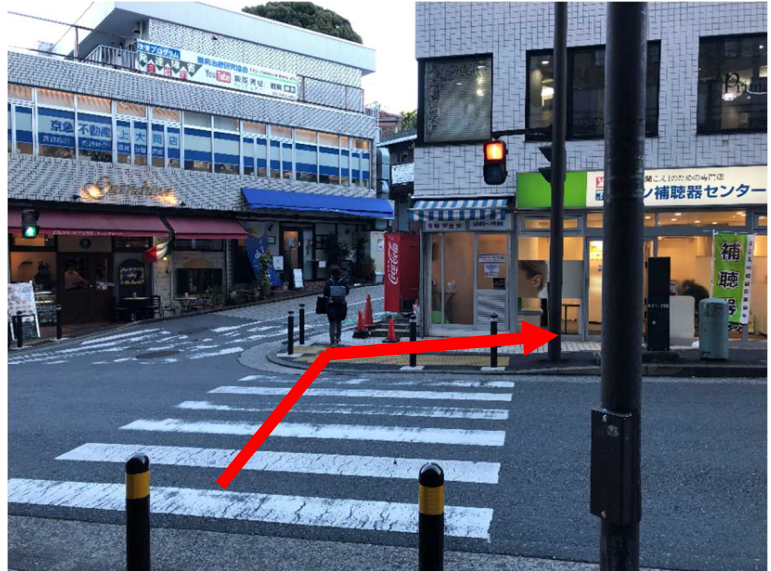

京急上大岡駅から上大岡コミュニティハウスへのルート(1/4)

京急上大岡駅

改札口を出ましたら、
東口階段を上ります。

すぐに東口交差点、
歩道を渡って右折。

道なりに進んでいきます。

京急上大岡駅から上大岡コミュニティハウスへのルート(2/4)

一つ目の信号

上大岡駅南側交差点を
直進します。

二つ目の信号を

直進します。

三つ目の信号

上大岡東二丁目交差点を
左折します。

(和菓子屋さんが目印)

京急上大岡駅から上大岡コミュニティハウスへのルート(3/4)

歯科医院前を直進します。

立派な門のある家の
T字路を左折します。
電柱に「コミハ」の表示あり

つぎのT字路を
右折します。
電柱に「コミハ」の表示あり

京急上大岡駅から上大岡コミュニティハウスへのルート(4/4)

T字路を曲がると、
正面に上り坂が見えてきます。
この坂を登ります。

坂の中腹まで登ってくると、
もうすぐです。

ようこそ
上大岡コミュニティハウスへ