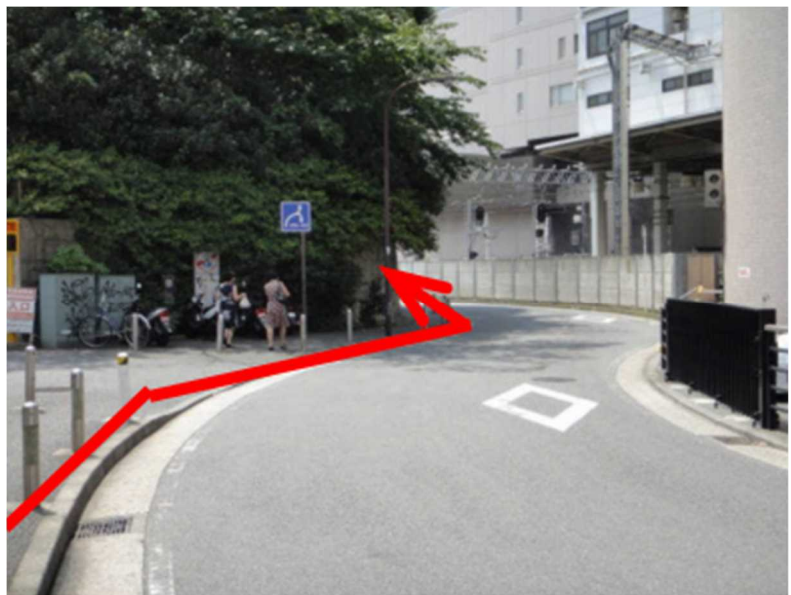

京急上大岡駅から上大岡コミュニティハウスへのルート(1/4)

京急上大岡駅

改札口を出ましたら、
東口階段を上ります。

すぐに東口交差点、
歩道を渡って右折。

道なりに進んでいきます。

京急上大岡駅から上大岡コミュニティハウスへのルート(2/4)

一つ目の信号

上大岡駅南側交差点を
直進します。

二つ目の信号を

直進します。

三つ目の信号

上大岡東二丁目交差点を
左折します。

(和菓子屋さんが目印)

京急上大岡駅から上大岡コミュニティハウスへのルート(3/4)

歯科医院前を直進します。

立派な門のある家の
T字路を左折します。
電柱に「コミハ」の表示あり