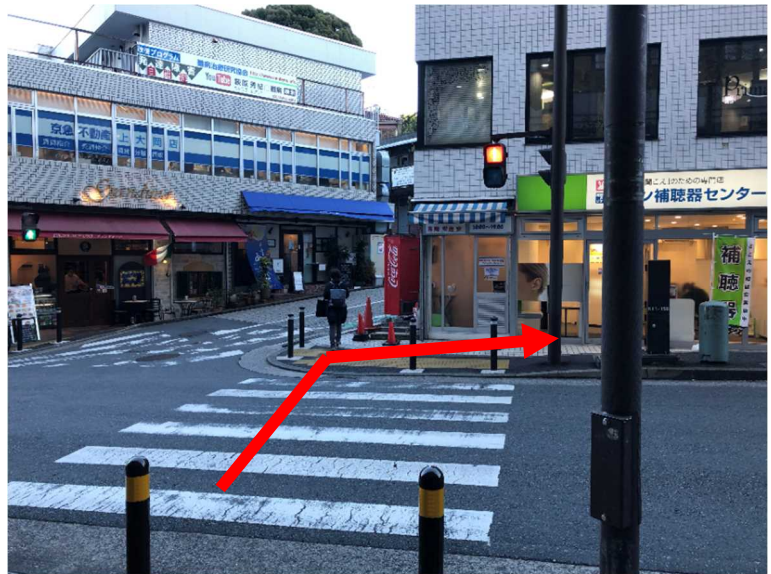

京急上大岡駅から上大岡コミュニティハウスへのルート(1/4)

京急上大岡駅

改札口を出ましたら、
東口階段を上ります。

すぐに東口交差点、
歩道を渡って右折。

道なりに進んでいきます。

京急上大岡駅から上大岡コミュニティハウスへのルート(2/4)

一つ目の信号

上大岡駅南側交差点を
直進します。

二つ目の信号を

直進します。

三つ目の信号

上大岡東二丁目交差点を
左折します。

(和菓子屋さんが目印)

京急上大岡駅から上大岡コミュニティハウスへのルート(3/4)

歯科医院前を直進します。

立派な門のある家の
T字路を左折します。
電柱に「コミハ」の表示あり

つぎのT字路を
右折します。
電柱に「コミハ」の表示あり

京急上大岡駅から上大岡コミュニティハウスへのルート(4/4)

T字路を曲がると、
正面に上り坂が見えてきます。
この坂を登ります。

坂の中腹まで登ってくると、
もうすぐです。

ようこそ
上大岡コミュニティハウスへ